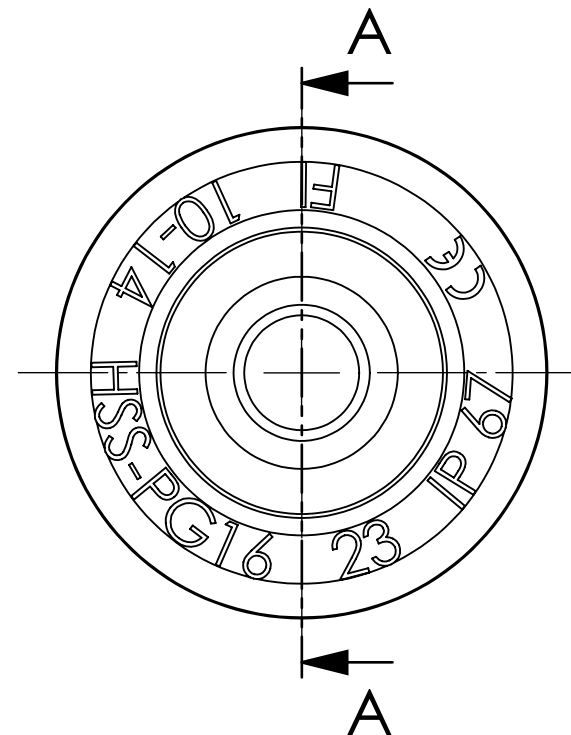

CME Sp.zo.o.  
 cme.biuro@cme.net.pl  
 T: 22 727 16 53  
 M: 664 996 542

SECTION A-A

Scale: 2:1	HSS-PG16
	HT Hi Tech Polymers Oy
H. Jussila	©Copyright HT Hi Tech Polymers Oy
Pvm: 05.05.17	Piir.No:05052017 Rev. A
Cm3: 4,0	Tietojen luovuttaminen kolmansille osapuolille ehdottomasti kielletty!