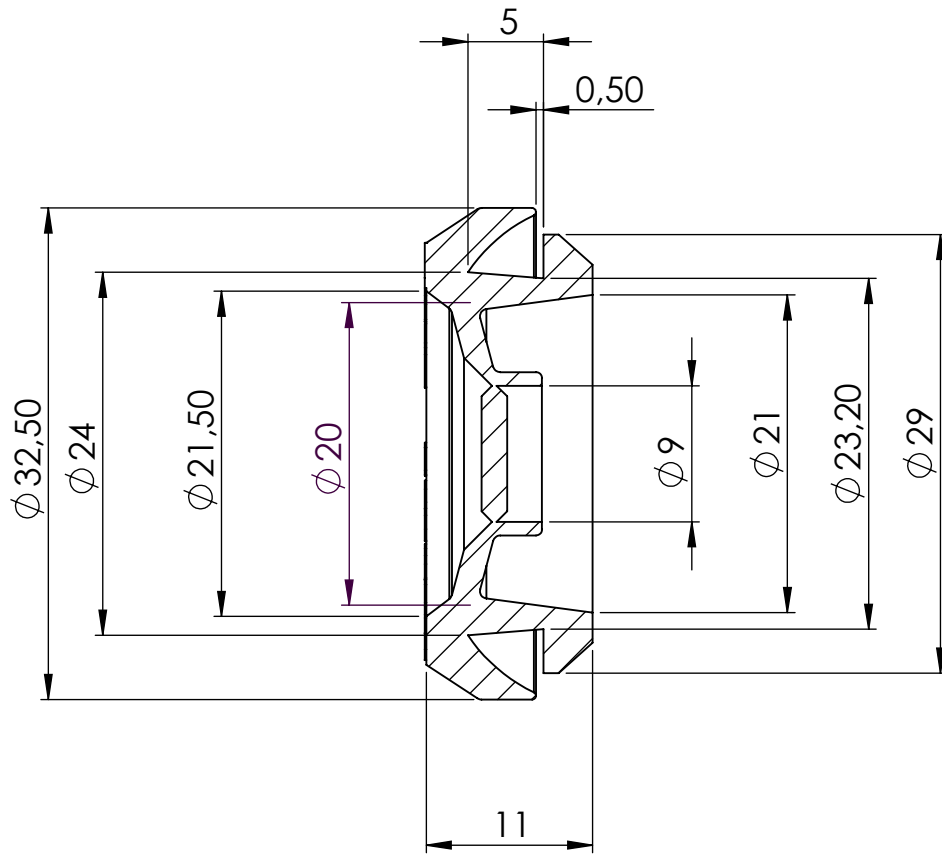

CME Sp.zo.o.  
 cme.biuro@cme.net.pl  
 T: 22 727 16 53  
 M: 664 996 542

SECTION A-A

Scale: 2:1	HSS-PG16
	HT Hi Tech Polymers Oy
H. Jussila	©Copyright HT Hi Tech Polymers Oy
Pvm: 05.05.17	Piir.No:05052017 Rev. A
Cm3: 4,0	Tietojen luovuttaminen kolmansille osapuolille ehdottomasti kielletty!